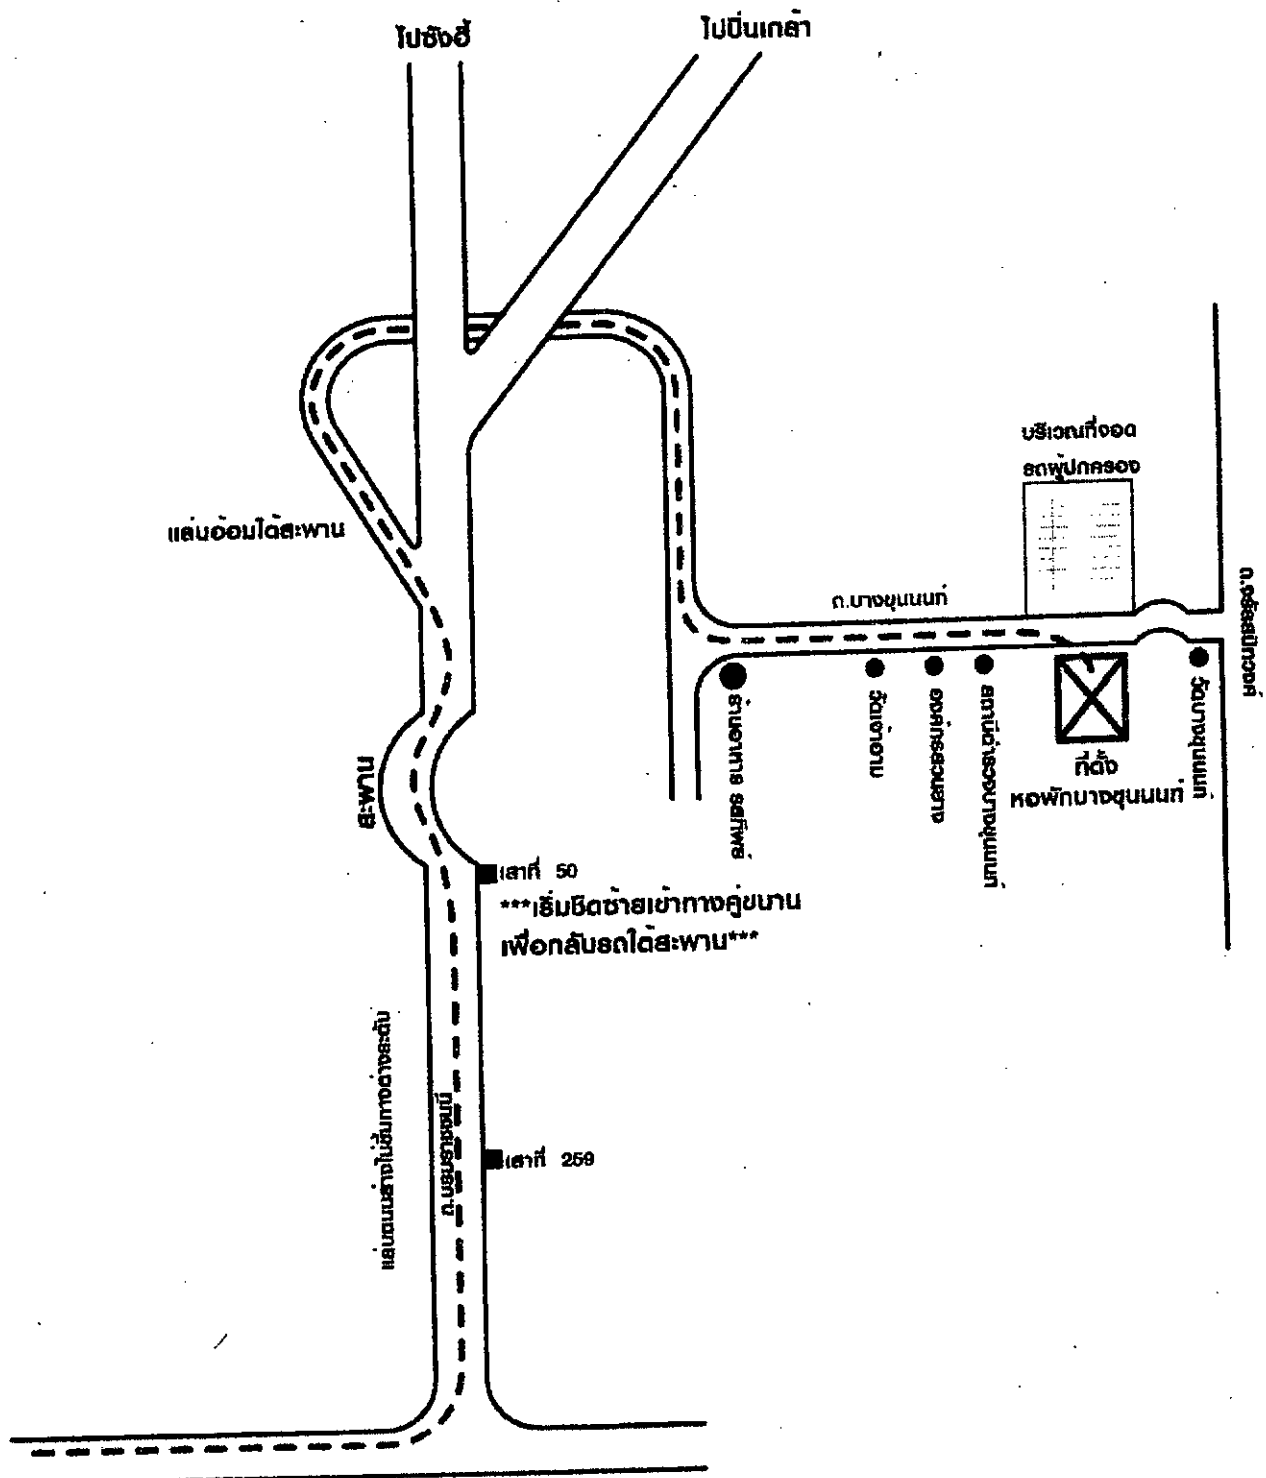

แผนที่จาก ม.มหิดล(ศาลายา)มาหอพักบางขุนนนท์ คณะพยาบาลศาสตร์

มหาวิทยาลัยมหิดล ศาลายา

หมายเหตุ ขึ้นรถเมล์ฝั่งตรงข้ามมหาวิทยาลัยมหิดล สาย 515 หรือ 124 มาลงที่ชัยพฤกษ์ ประมาณสะพานลอยหมายเลข 1 (โดยบอกพนักงานเก็บเงิน หรือคนขับไว้ก่อน) และต่อรถโดยสารสองแถวสีแดงเข้ามายังหอพักฯ บางขุนนนท์ (ดูแผนที่ประกอบ)