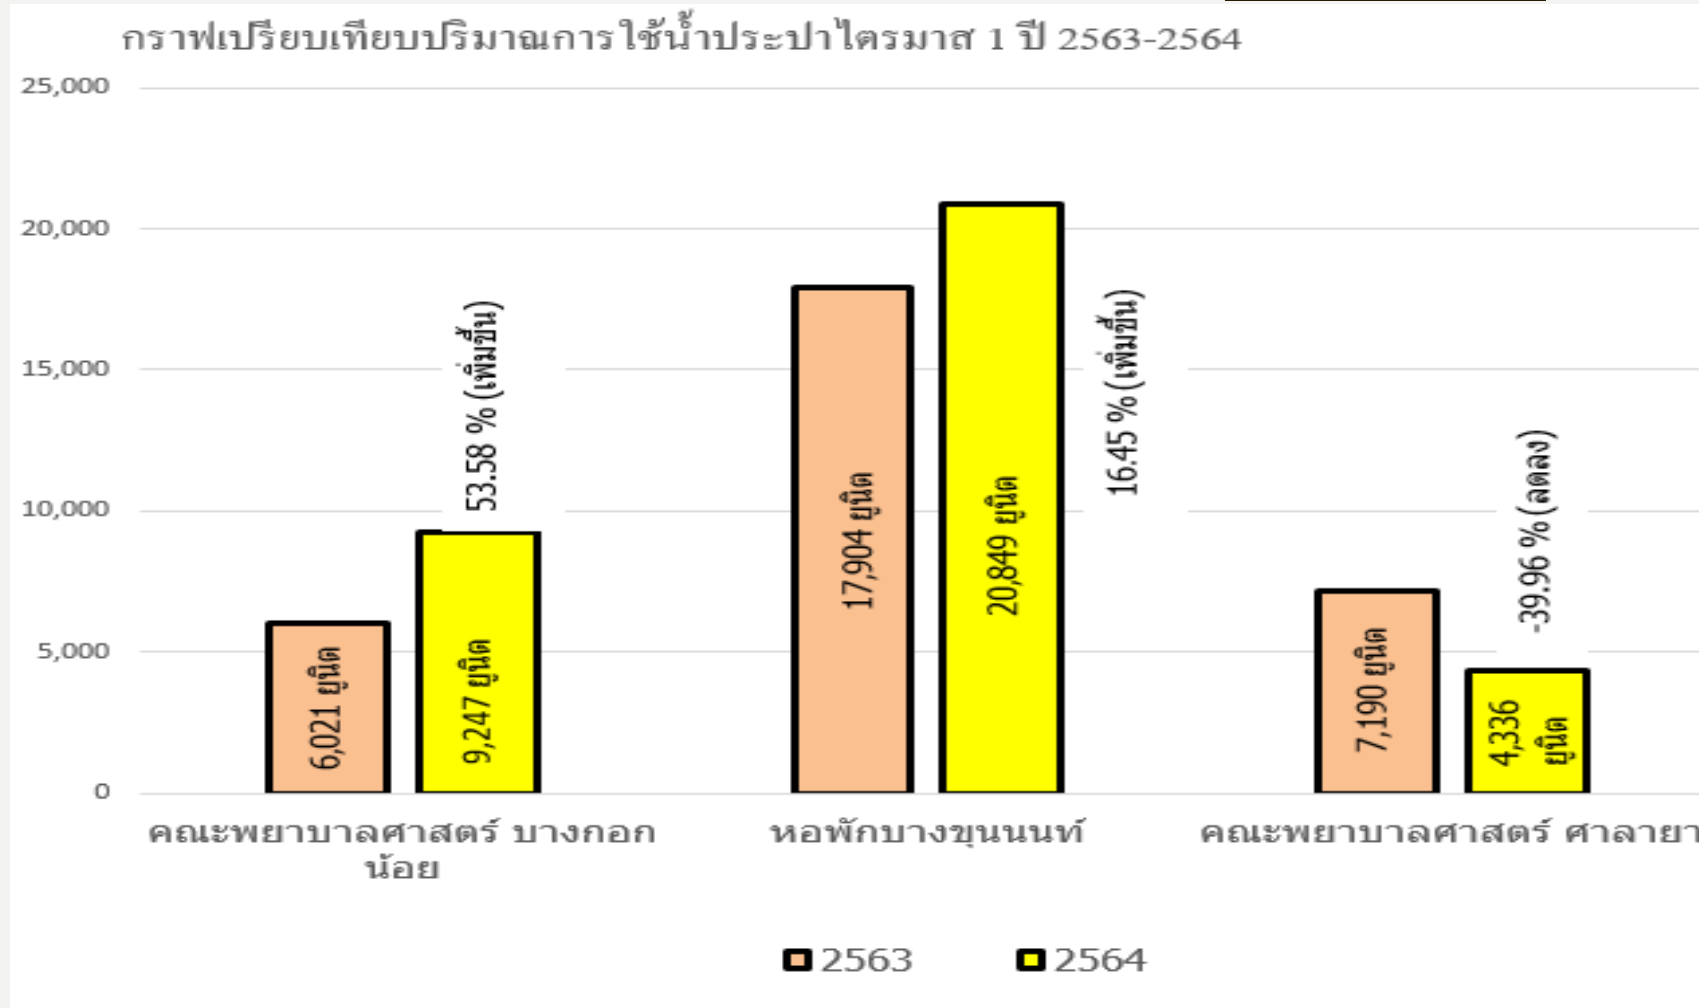

ปริมาณการใช้ค่าสาธารณูปโภค
ปีงบประมาณ 2564

คณะกรรมการปฏิบัติการลดใช้พลังงาน

กราฟเปรียบเทียบปริมาณการใช้ไฟฟ้า ไตรมาส 1 ปี 2563-2564

กราฟเปรียบเทียบปริมาณการใช้ไฟฟ้า ไตรมาส 2 ปี 2563-2564

กราฟเปรียบเทียบปริมาณการใช้น้ำประปา ไตรมาส 1 ปี 2563-2564

- ตรวจเช็คตุ๊กกลอยบ่อเก็บน้ำใต้ดินอาคารบางกอกน้อยเสีย เมื่อวันที่ 15 ตุลาคม 2563 ดำเนินการซ่อมเมื่อวันที่ 16 ตุลาคม 2563

กราฟเปรียบเทียบปริมาณการใช้น้ำประปา ไตรมาส 2 ปี 2563-2564

- ตรวจพบท่อน้ำใต้ดินอาคารหอประชุม ดร.ทัศนาศุ บุญทอง แตกดำเนินการซ่อมไปเมื่อวันที่ 20 มีนาคม 2564

กราฟเปรียบเทียบปริมาณการใช้น้ำมันเชื้อเพลิง ไตรมาส 1-2 ปี 2563-2564

กราฟเปรียบเทียบปริมาณการใช้กระดาษ ไตรมาส 1-2 ปี 2563-2564