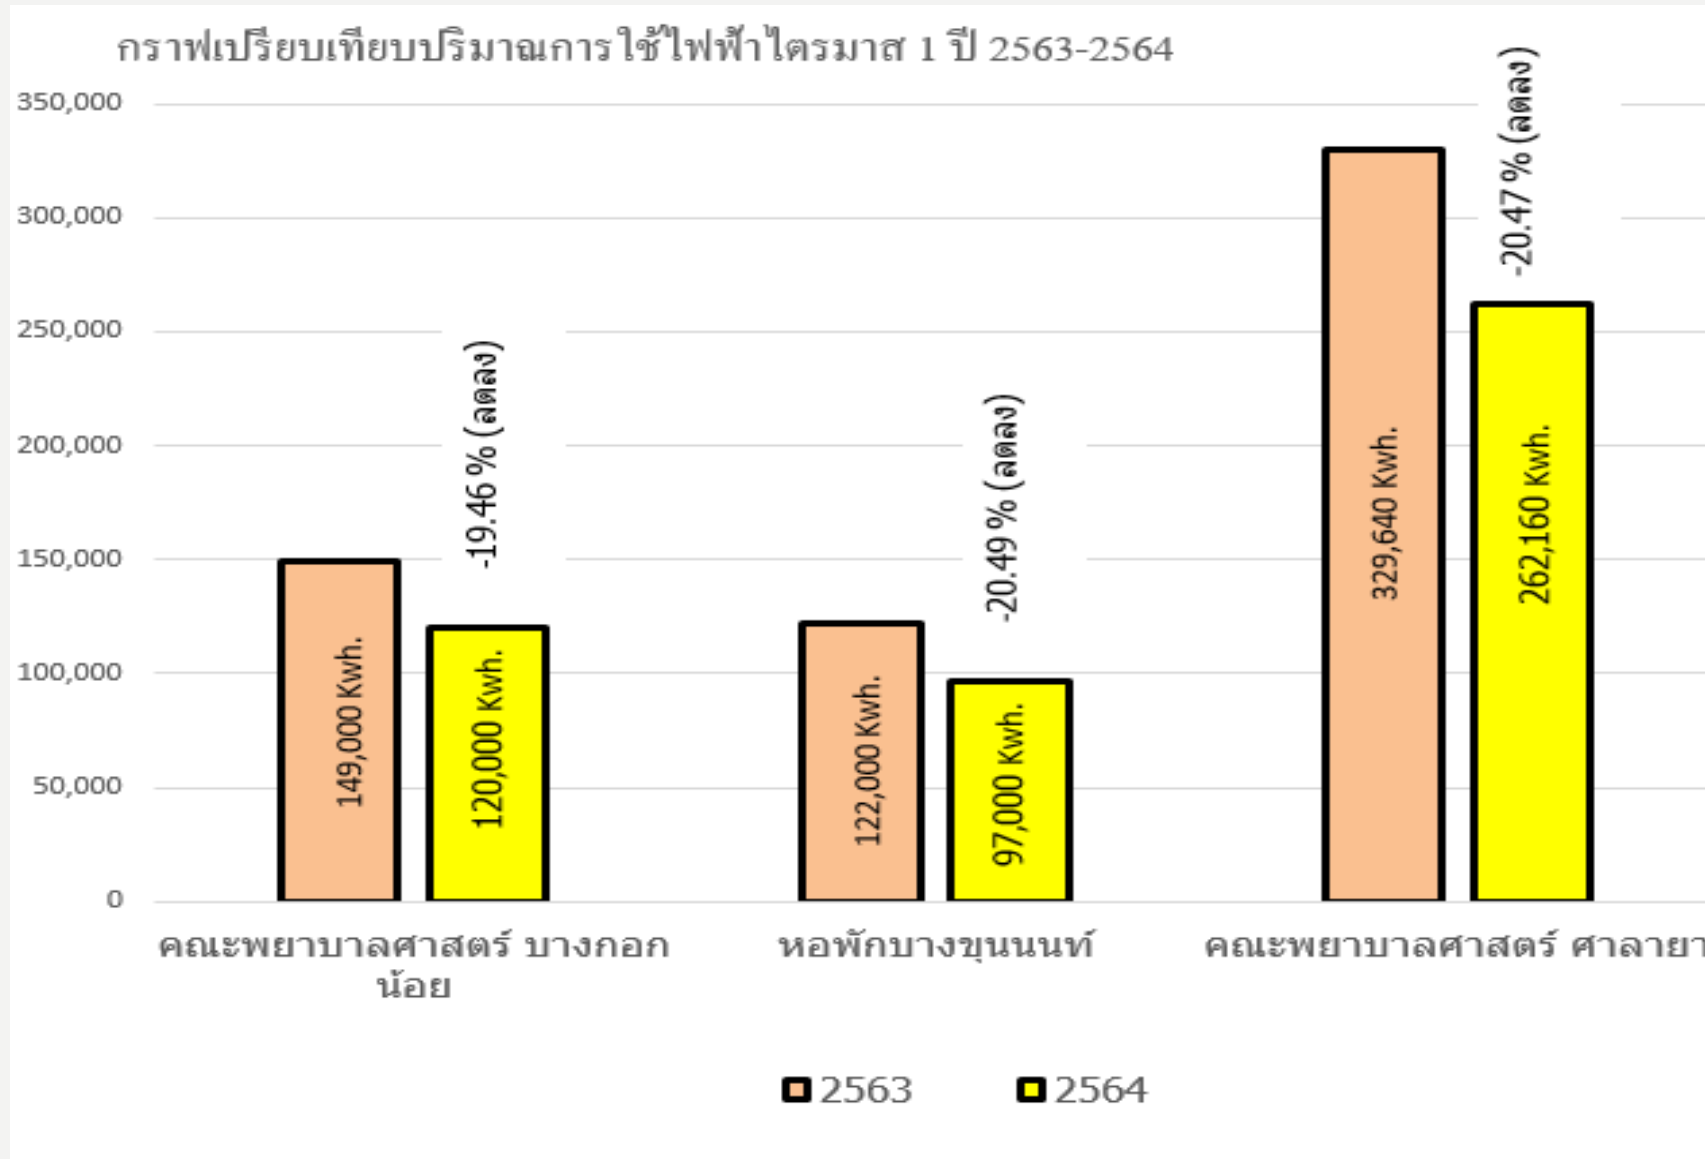

ปริมาณการใช้ค่าสาธารณูปโภค
ปีงบประมาณ 2564

คณะกรรมการปฏิบัติการลดใช้พลังงาน

กราฟเปรียบเทียบปริมาณการใช้ไฟฟ้า ไตรมาส 1 ปี 2563-2564

กราฟเปรียบเทียบปริมาณการใช้ไฟฟ้า ไตรมาส 2 ปี 2563-2564

กราฟเปรียบเทียบปริมาณการใช้น้ำประปา ไตรมาส 1 ปี 2563-2564

- ตรวจเช็คตุ๊กกลอยบ่อเก็บน้ำใต้ดินอาคารบางกอกน้อยเสีย เมื่อวันที่ 15 ตุลาคม 2563 ดำเนินการซ่อมเมื่อวันที่ 16 ตุลาคม 2563

กราฟเปรียบเทียบปริมาณการใช้น้ำประปา ไตรมาส 2 ปี 2563-2564

- ตรวจพบท่อน้ำใต้ดินอาคารหอประชุม ดร.ทัศนาศุ บุญทอง แตกดำเนินการซ่อมไปเมื่อวันที่ 20 มีนาคม 2564

กราฟเปรียบเทียบปริมาณการใช้น้ำมันเชื้อเพลิง ไตรมาส 1-2 ปี 2563-2564

กราฟเปรียบเทียบปริมาณการใช้กระดาษ ไตรมาส 1-2 ปี 2563-2564