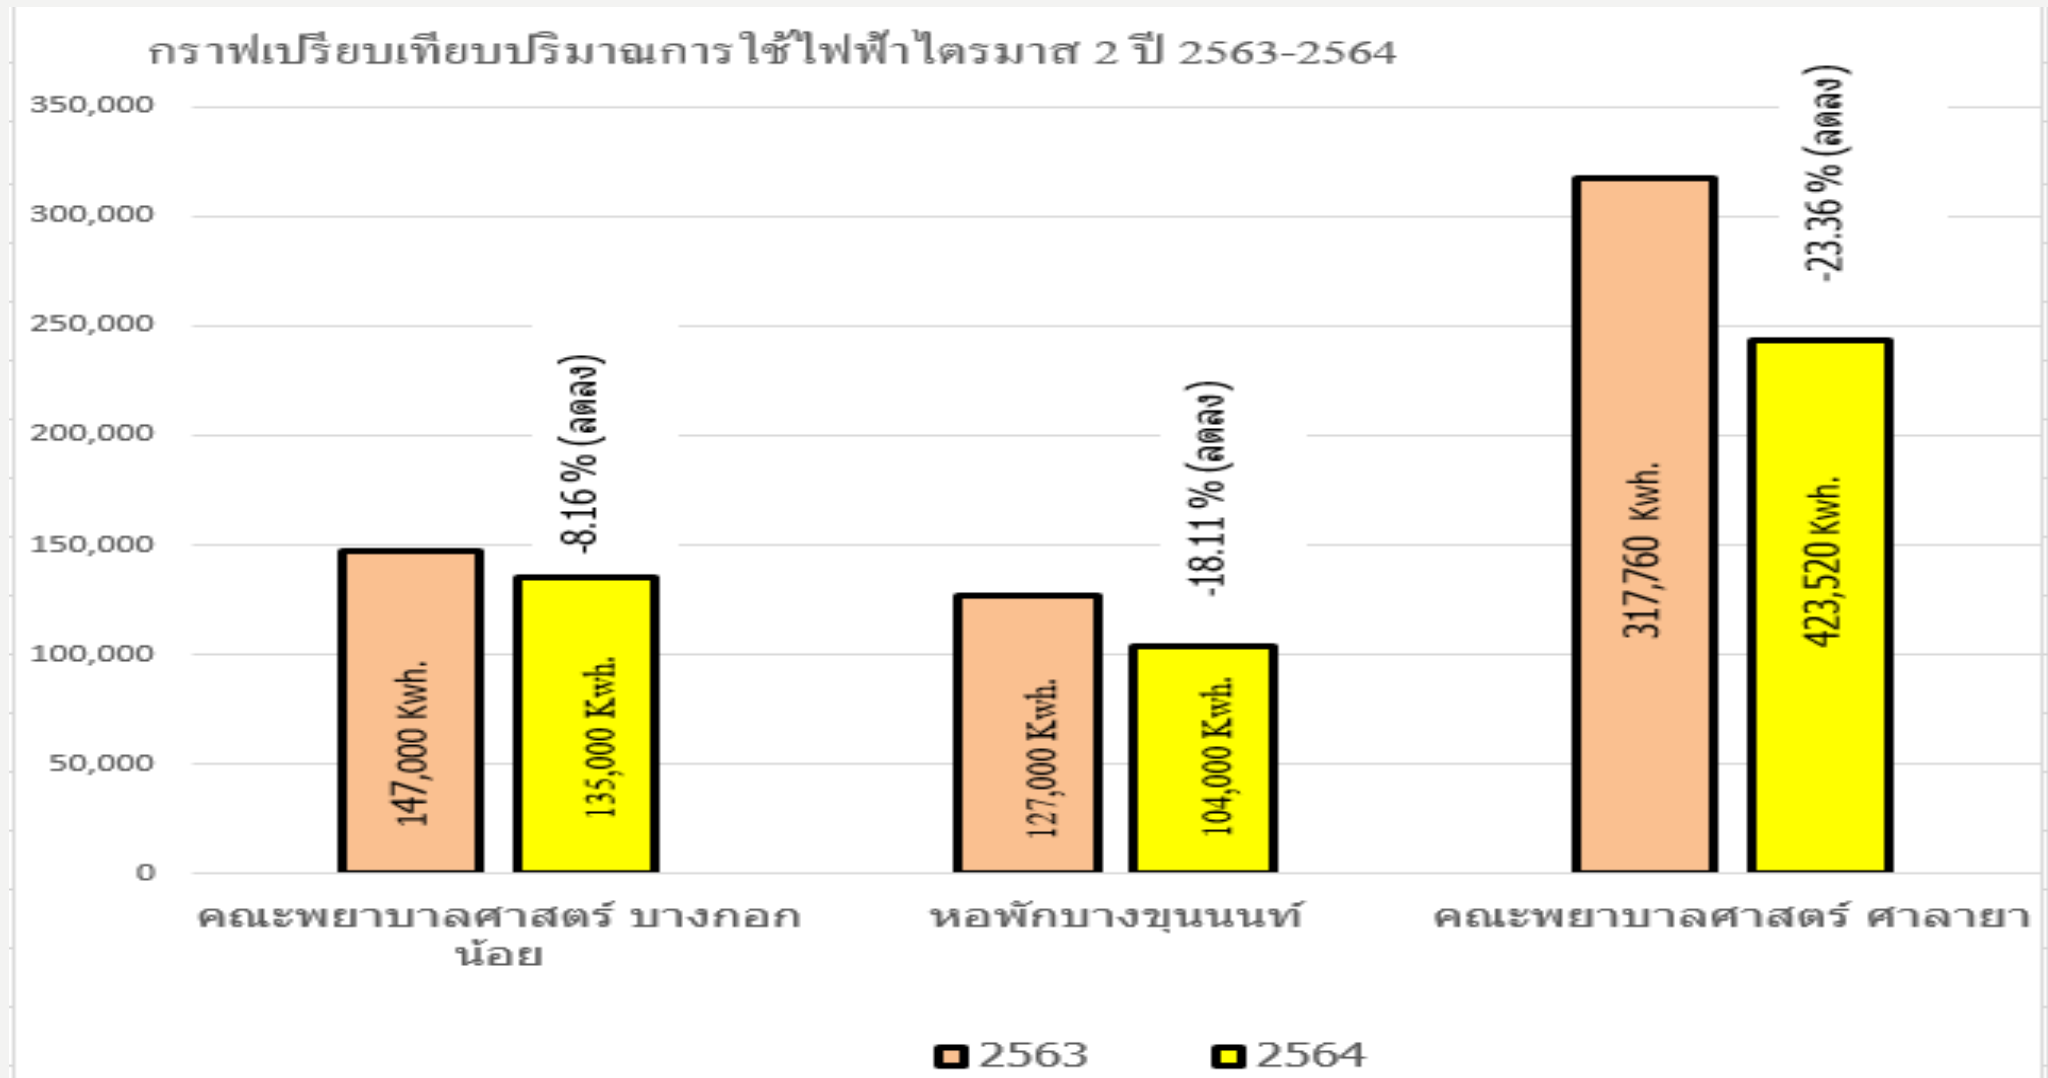

ปริมาณการใช้ค่าสาธารณูปโภค
ปีงบประมาณ 2564

คณะกรรมการปฏิบัติการลดใช้พลังงาน

กราฟเปรียบเทียบปริมาณการใช้ไฟฟ้า ไตรมาส 1 ปี 2563-2564

กราฟเปรียบเทียบปริมาณการใช้ไฟฟ้า ไตรมาส 2 ปี 2563-2564

กราฟเปรียบเทียบปริมาณการใช้น้ำประปา ไตรมาส 1 ปี 2563-2564

- ตรวจเช็คตุ๊กกลอยบ่อเก็บน้ำใต้ดินอาคารบางกอกน้อยเสีย เมื่อวันที่ 15 ตุลาคม 2563 ดำเนินการซ่อมเมื่อวันที่ 16 ตุลาคม 2563

กราฟเปรียบเทียบปริมาณการใช้น้ำประปา ไตรมาส 2 ปี 2563-2564

- ตรวจพบท่อน้ำใต้ดินอาคารหอประชุม ดร.ทัศนาศุ บุญทอง แตกดำเนินการซ่อมไปเมื่อวันที่ 20 มีนาคม 2564

กราฟเปรียบเทียบปริมาณการใช้น้ำมันเชื้อเพลิง ไตรมาส 1-2 ปี 2563-2564

กราฟเปรียบเทียบปริมาณการใช้กระดาษ ไตรมาส 1-2 ปี 2563-2564