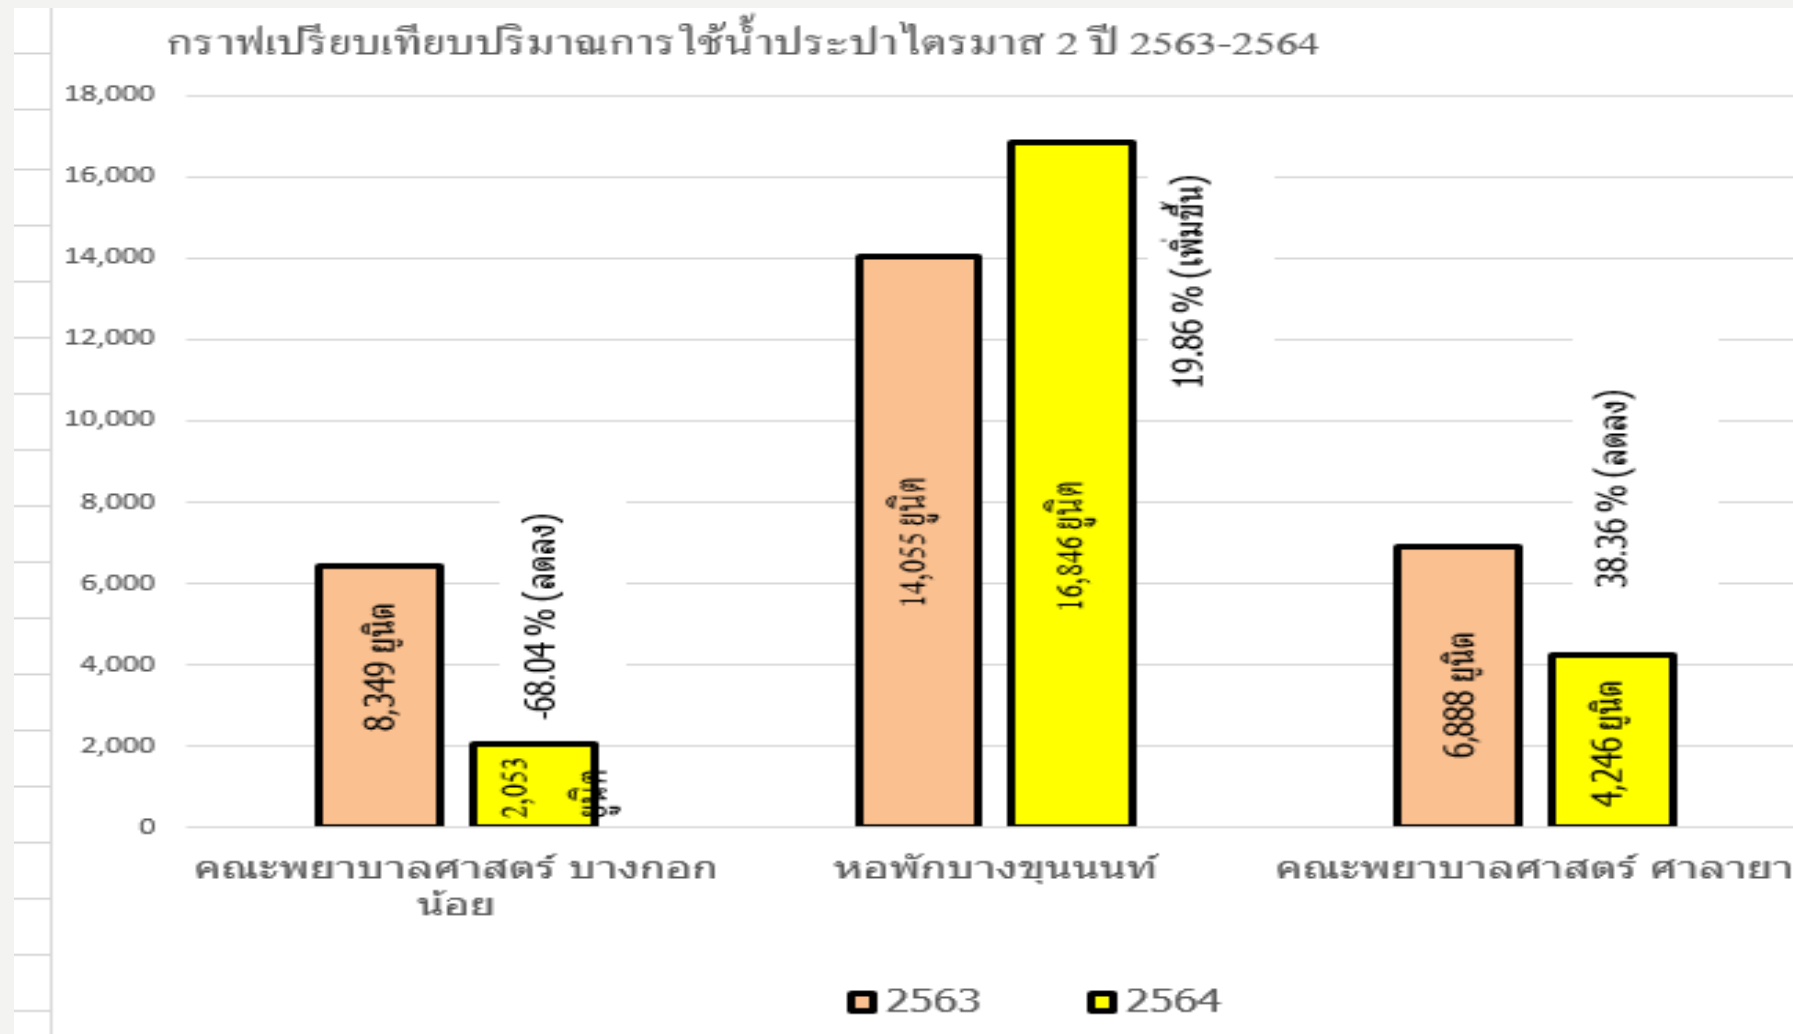

ปริมาณการใช้ค่าสาธารณูปโภค
ปีงบประมาณ 2564

คณะกรรมการปฏิบัติการลดใช้พลังงาน

กราฟเปรียบเทียบปริมาณการใช้ไฟฟ้า ไตรมาส 1 ปี 2563-2564

กราฟเปรียบเทียบปริมาณการใช้ไฟฟ้า ไตรมาส 2 ปี 2563-2564

กราฟเปรียบเทียบปริมาณการใช้น้ำประปา ไตรมาส 1 ปี 2563-2564

- ตรวจเช็คตุ๊กกลอยบ่อเก็บน้ำใต้ดินอาคารบางกอกน้อยเสีย เมื่อวันที่ 15 ตุลาคม 2563 ดำเนินการซ่อมเมื่อวันที่ 16 ตุลาคม 2563

กราฟเปรียบเทียบปริมาณการใช้น้ำประปา ไตรมาส 2 ปี 2563-2564

- ตรวจพบท่อน้ำใต้ดินอาคารหอประชุม ดร.ทัศนาศุ บุญทอง แตกดำเนินการซ่อมไปเมื่อวันที่ 20 มีนาคม 2564

กราฟเปรียบเทียบปริมาณการใช้น้ำมันเชื้อเพลิง ไตรมาส 1-2 ปี 2563-2564

กราฟเปรียบเทียบปริมาณการใช้กระดาษ ไตรมาส 1-2 ปี 2563-2564