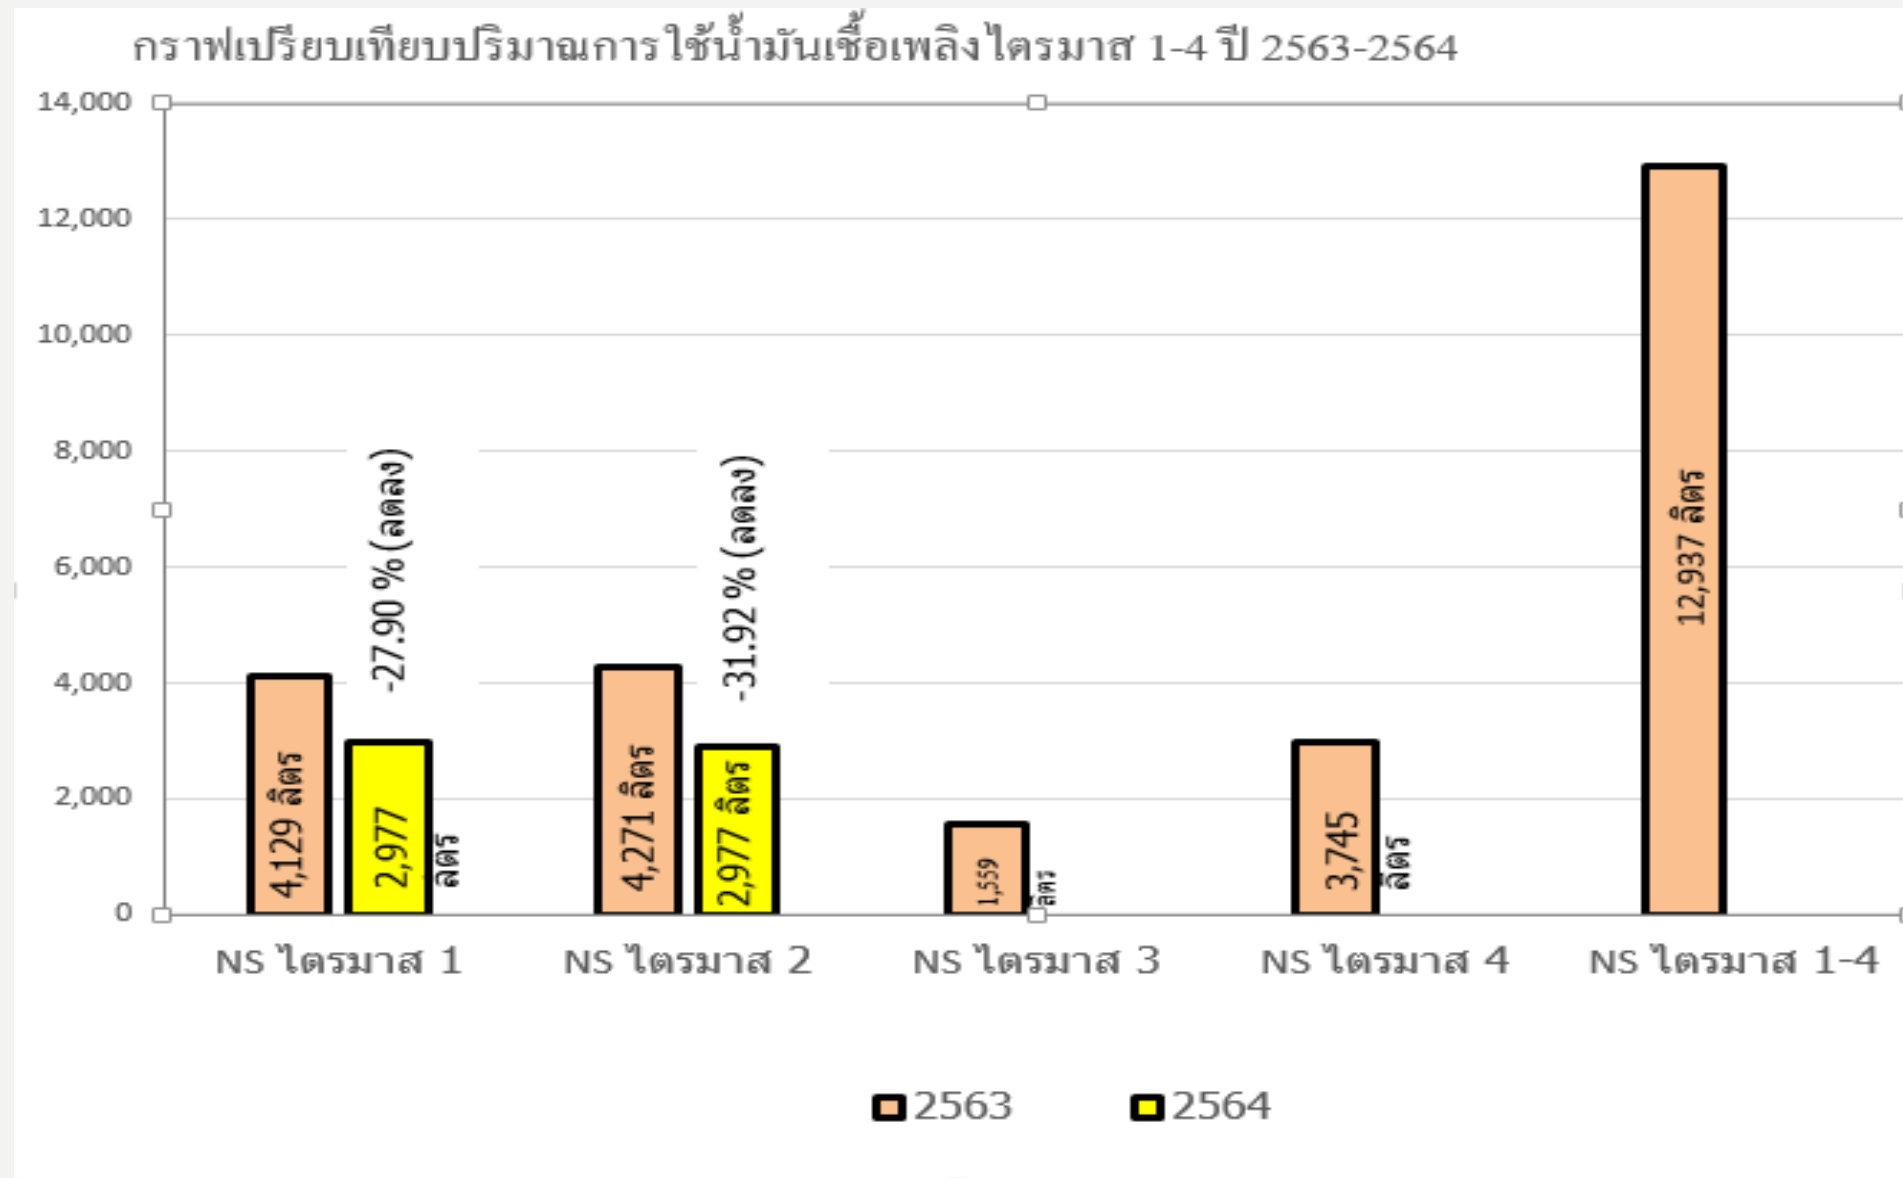

ปริมาณการใช้ค่าสาธารณูปโภค
ปีงบประมาณ 2564

คณะกรรมการปฏิบัติการลดใช้พลังงาน

กราฟเปรียบเทียบปริมาณการใช้ไฟฟ้า ไตรมาส 1 ปี 2563-2564

กราฟเปรียบเทียบปริมาณการใช้ไฟฟ้า ไตรมาส 2 ปี 2563-2564

กราฟเปรียบเทียบปริมาณการใช้น้ำประปา ไตรมาส 1 ปี 2563-2564

- ตรวจเช็คตุ๊กกลอยบ่อเก็บน้ำใต้ดินอาคารบางกอกน้อยเสีย เมื่อวันที่ 15 ตุลาคม 2563 ดำเนินการซ่อมเมื่อวันที่ 16 ตุลาคม 2563

กราฟเปรียบเทียบปริมาณการใช้น้ำประปา ไตรมาส 2 ปี 2563-2564

- ตรวจพบท่อน้ำใต้ดินอาคารหอประชุม ดร.ทัศนาศุ บุญทอง แตกดำเนินการซ่อมไปเมื่อวันที่ 20 มีนาคม 2564

กราฟเปรียบเทียบปริมาณการใช้น้ำมันเชื้อเพลิง ไตรมาส 1-2 ปี 2563-2564

กราฟเปรียบเทียบปริมาณการใช้กระดาษ ไตรมาส 1-2 ปี 2563-2564