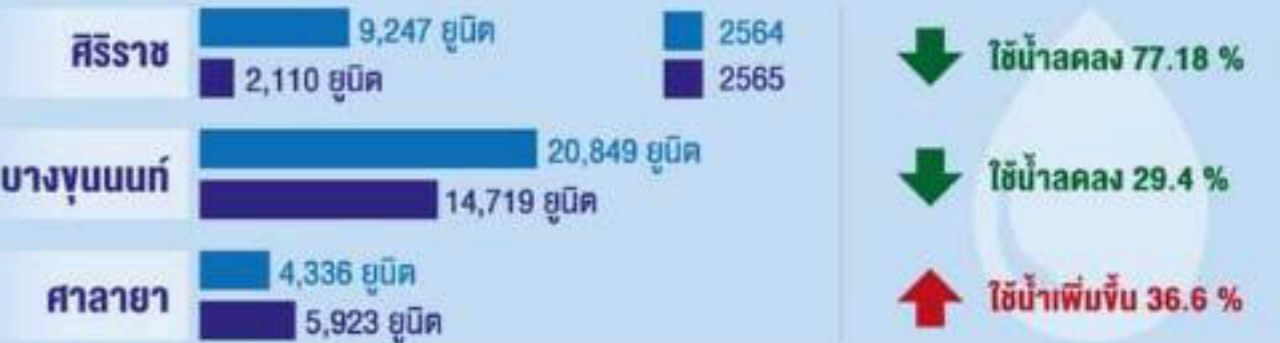

สรุปการใช้สาธารณูปโภค ไตรมาสที่ 1 ปี 2565 เทียบกับปี 2564 ของคณะพยาบาลศาสตร์ มหาวิทยาลัยมหิดล

■ ค่าไฟฟ้า (บาท)
■ หน่วยการใช้ไฟฟ้า (Kwh)

💡 ค่าไฟ

■ ค่าน้ำประปา (บาท)
■ หน่วยการใช้น้ำประปา (ยูนิต)

💧 ค่าน้ำประปา

■ ค่าน้ำมัน (บาท)
■ ปริมาณการใช้น้ำมัน (ลิตร)

💧 ค่าน้ำมัน

■ ค่ากระดาษ (บาท)
■ ปริมาณการใช้กระดาษ (รีม)

🍃 ค่ากระดาษ

รวมค่าสาธารณูปโภคทั้งหมด ไตรมาสที่ 1 ปี 2565 เทียบกับปี 2564