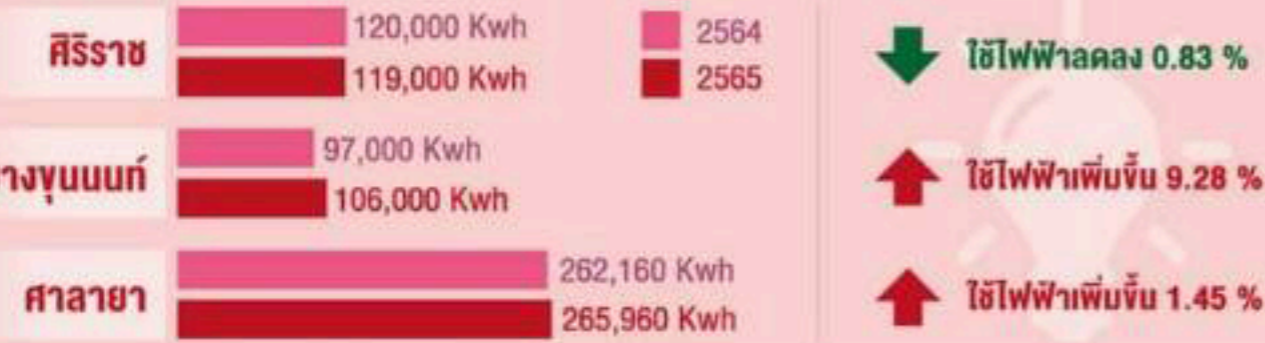

สรุปการใช้สาธารณูปโภค ไตรมาสที่ 1 ปี 2565 เทียบกับปี 2564 ของคณะพยาบาลศาสตร์ มหาวิทยาลัยมหิดล

■ ค่าไฟฟ้า (บาท)
■ หน่วยการใช้ไฟฟ้า (Kwh)

💡 ค่าไฟ

■ ค่าน้ำประปา (บาท)
■ หน่วยการใช้น้ำประปา (ยูนิต)

💧 ค่าน้ำประปา

■ ค่าน้ำมัน (บาท)
■ ปริมาณการใช้น้ำมัน (ลิตร)

💧 ค่าน้ำมัน

■ ค่ากระดาษ (บาท)
■ ปริมาณการใช้กระดาษ (รีม)

🍃 ค่ากระดาษ

รวมค่าสาธารณูปโภคทั้งหมด ไตรมาสที่ 1 ปี 2565 เทียบกับปี 2564