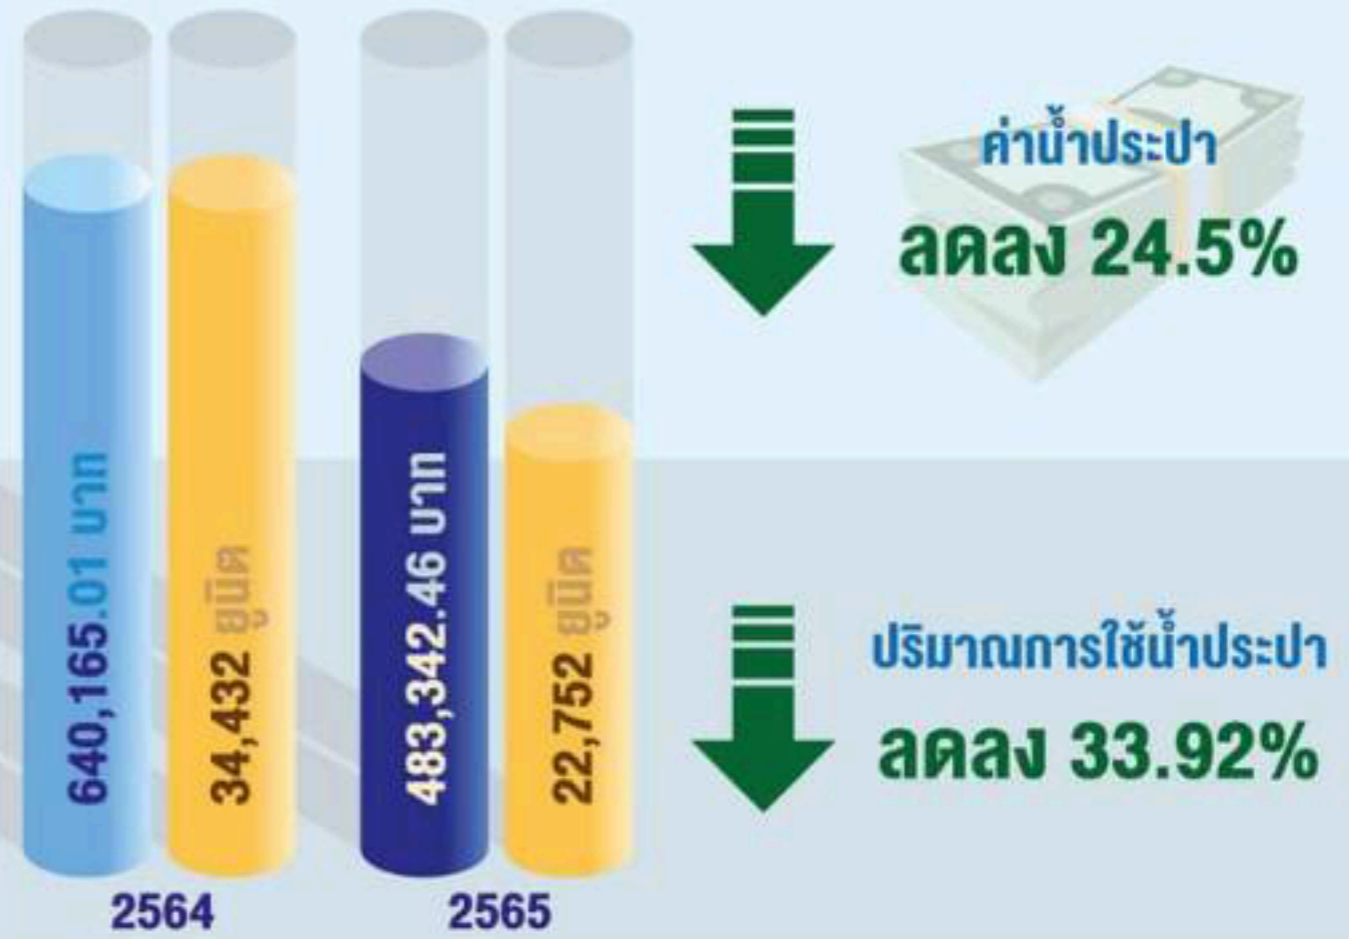

สรุปการใช้สาธารณูปโภค ไตรมาสที่ 1 ปี 2565 เทียบกับปี 2564 ของคณะพยาบาลศาสตร์ มหาวิทยาลัยมหิดล

■ ค่าไฟฟ้า (บาท)
■ หน่วยการใช้ไฟฟ้า (Kwh)

💡 ค่าไฟ

■ ค่าน้ำประปา (บาท)
■ หน่วยการใช้น้ำประปา (ยูนิต)

💧 ค่าน้ำประปา

■ ค่าน้ำมัน (บาท)
■ ปริมาณการใช้น้ำมัน (ลิตร)

💧 ค่าน้ำมัน

■ ค่ากระดาษ (บาท)
■ ปริมาณการใช้กระดาษ (รีม)

🍃 ค่ากระดาษ

รวมค่าสาธารณูปโภคทั้งหมด ไตรมาสที่ 1 ปี 2565 เทียบกับปี 2564