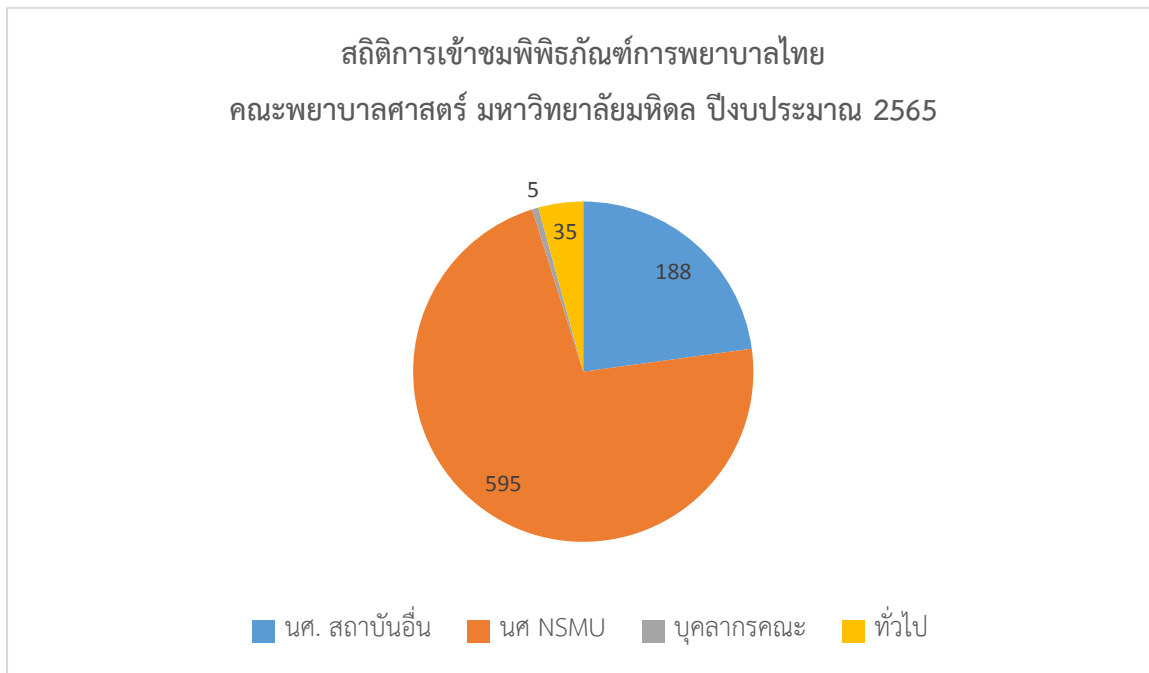

สถิติการเข้าชมพิพิธภัณฑ์การพยาบาลไทย คณะพยาบาลศาสตร์ มหาวิทยาลัยมหิดล  
ปีงบประมาณ 2565

สถิติการเข้าชมหอพระราชประวัติศรีสวรินทิราราชภักดี - หอพระราชประวัติบรมราชบุพการีกิตติประกาศ